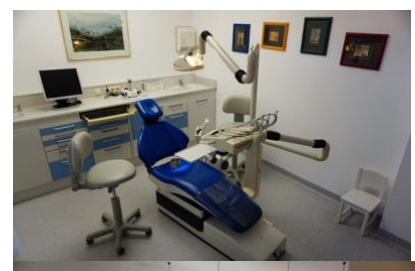

Nachfolger(in) für Kassenpraxis in Pöllau in der Oststeiermark ab Oktober 2026 gesucht.

Dr. Reinhold Benezeder
Grazer Straße 182
8225 Pöllau bei Hartberg

Eckdaten

insg. 150 m²

Die Räumlichkeiten befinden sich in 2 Stockwerken. Im Parterre 3 separate, vom Rezeptionsbereich zu begehende Behandlungsräume, Röntgenraum, Warteraum, Patienten-WC und Angestellten-WC. In einem Kellerabteil zentrale Absaugung, Kompressor und Amalgam- Abscheider.

Im Obergeschoss Sozialraum, Büro, kleine Haustechnik für Modellherstellung und Reparaturen, Angestellten-Waschraum/WC mit Dusche.

Behandlungseinheiten:

1 Anthos 7 Jahre, 1 Castellini 2 Jahre, 1 Sirona E2(Paro)

Röntgen: Dürr Vistapano 2D

Kleinbild: Heliodent, Dürr Vistascan

Kompressor, Saugmaschine, Amalgamabscheider von Dürr

Computerprogramm Rodent (Euromsoft)

Betriebskosten:

Miete 2800.-

zuzügl. Strom und Gemeindeabgaben für Müllentsorgung und Wasser.

Ablösesumme:

Zeitwert der Geräte: Einheiten, Röntgen, Computer

Eingespieltes Team möchte weiterhin in Praxis arbeiten.

Wenn erwünscht, kann ich für den Übergang eine Mitarbeit an 1 bis 2 Wochentagen gegen geringes Entgelt anbieten.
Bei Interesse bitte Nachfragen vorzugsweise unter:

dr.benezeder@outlook.com

oder unter 0664 9212369