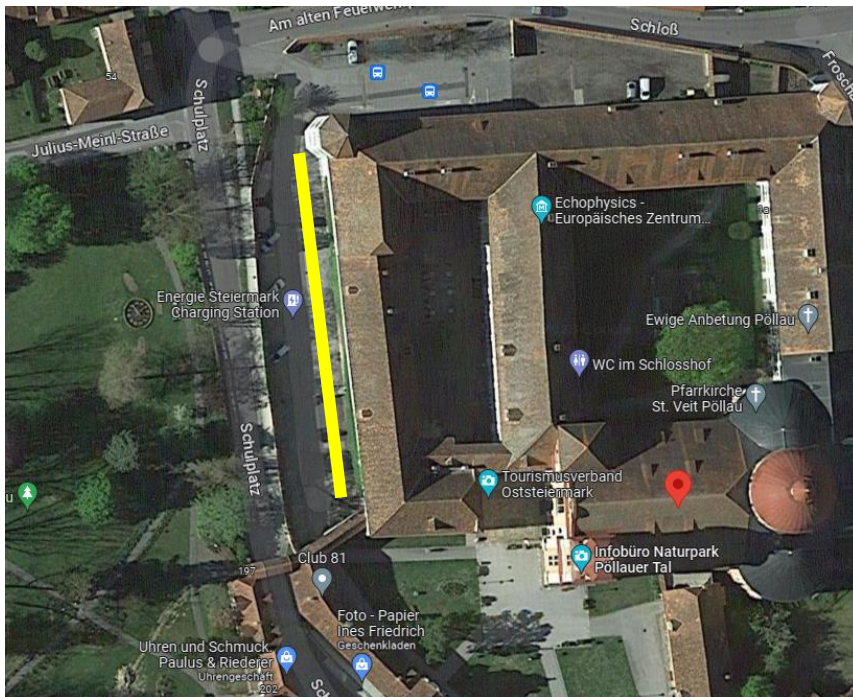

## Halteverbote für Dreharbeiten Soko Donau für Teamfahrzeuge

**Donnerstag 14.09. von 15:00 bis einschließlich Donnerstag 21.09. 15:00**

A) Parkplätze Schloss

**Montag 18.09. von 11:00 bis einschließlich Dienstag 19.09. 16:00**

## Halteverbote für Dreharbeiten Soko Donau – Motiv

**Montag 18.09. von 12:00 – 22:00**

**Dienstag 19.09. von 12:00 – 17:00**

**Dauerparkplatz für Teamfahrzeuge vom Freitag 15.09. bis einschließlich Donnerstag 16:00**