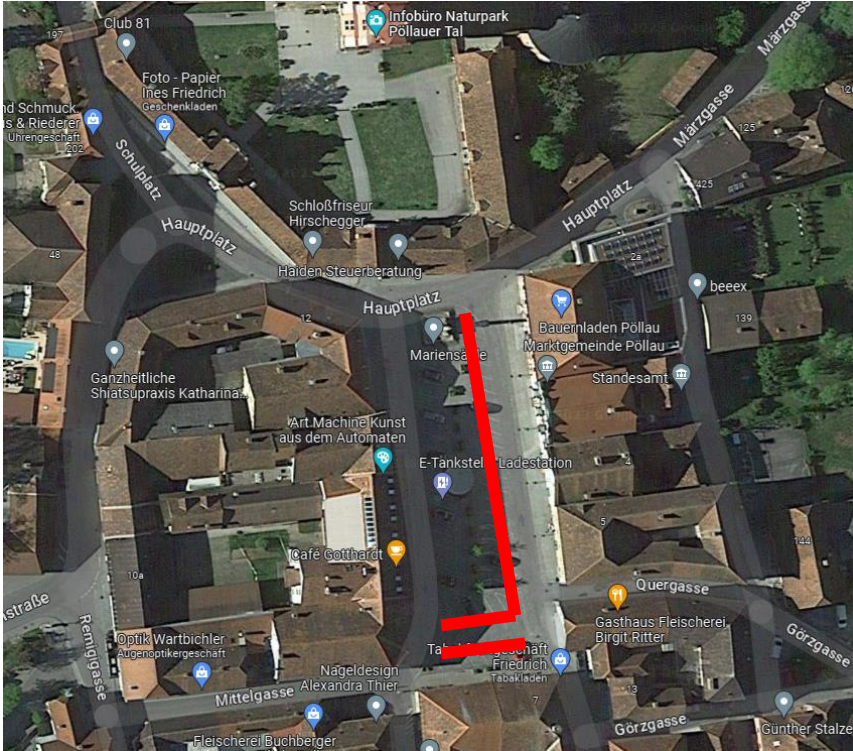

## Halteverbote für Dreharbeiten Soko Donau für Teamfahrzeuge

**Donnerstag 14.09. von 15:00 bis einschließlich Donnerstag 21.09. 15:00**

A) Parkplätze Schloss

**Montag 18.09. von 11:00 bis einschließlich Dienstag 19.09. 16:00**

## Halteverbote für Dreharbeiten Soko Donau – Motiv

**Montag 18.09. von 12:00 – 22:00**

**Dienstag 19.09. von 12:00 – 17:00**

**Dauerparkplatz für Teamfahrzeuge vom Freitag 15.09. bis einschließlich Donnerstag 16:00**