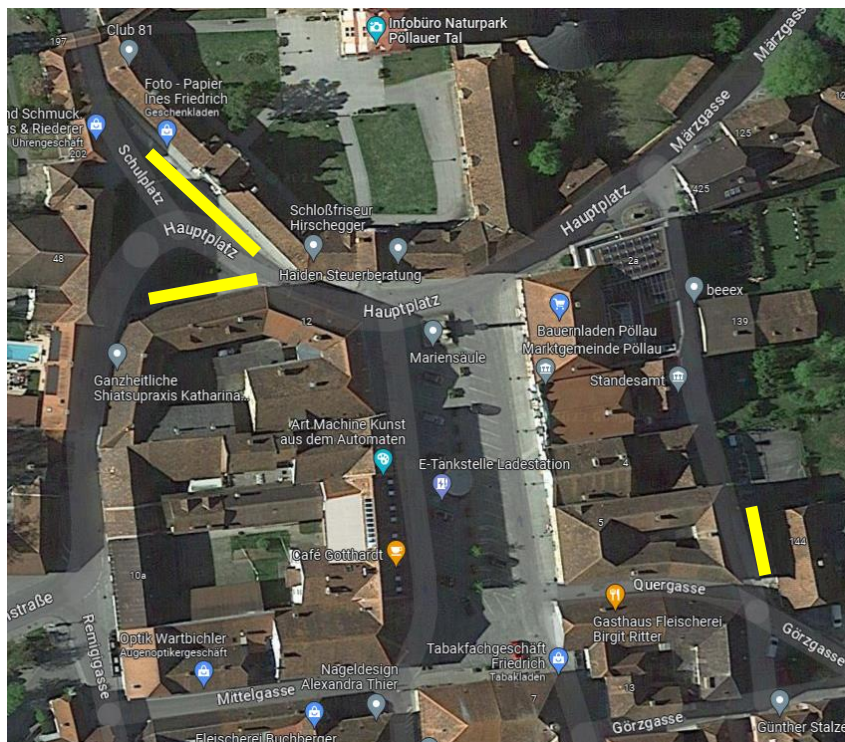

## Halteverbote für Dreharbeiten Soko Donau für Teamfahrzeuge

**Donnerstag 14.09. von 15:00 bis einschließlich Donnerstag 21.09. 15:00**

A) Parkplätze Schloss

**Montag 18.09. von 11:00 bis einschließlich Dienstag 19.09. 16:00**

## Halteverbote für Dreharbeiten Soko Donau – Motiv

**Montag 18.09. von 12:00 – 22:00**

**Dienstag 19.09. von 12:00 – 17:00**

**Dauerparkplatz für Teamfahrzeuge vom Freitag 15.09. bis einschließlich Donnerstag 16:00**