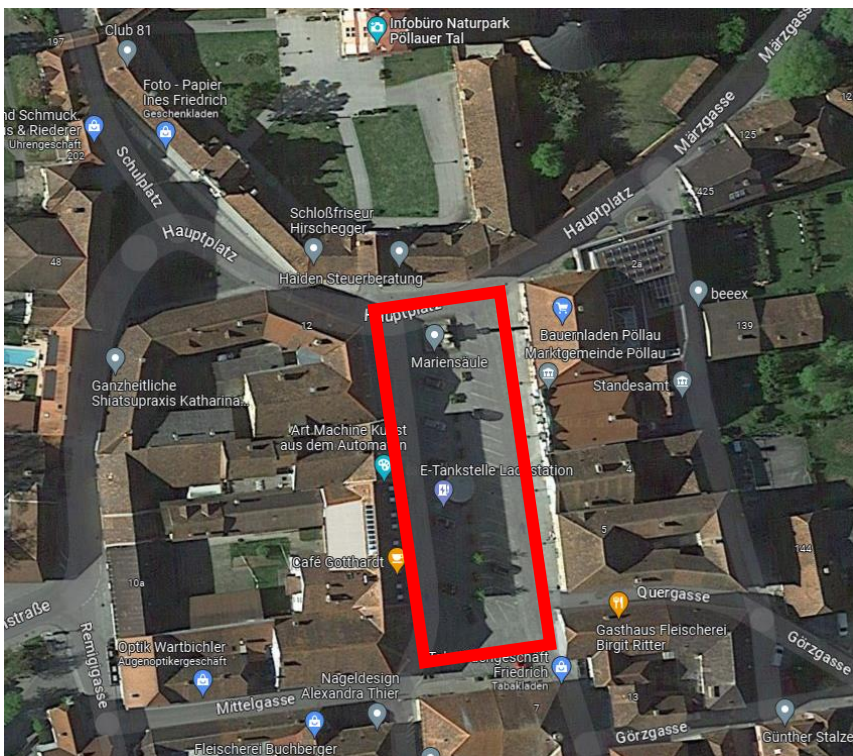

## Halteverbote für Dreharbeiten Soko Donau für Teamfahrzeuge

**Donnerstag 14.09. von 15:00 bis einschließlich Donnerstag 21.09. 15:00**

A) Parkplätze Schloss

**Montag 18.09. von 11:00 bis einschließlich Dienstag 19.09. 16:00**

## Halteverbote für Dreharbeiten Soko Donau – Motiv

**Montag 18.09. von 12:00 – 22:00**

**Dienstag 19.09. von 12:00 – 17:00**

**Dauerparkplatz für Teamfahrzeuge vom Freitag 15.09. bis einschließlich Donnerstag 16:00**